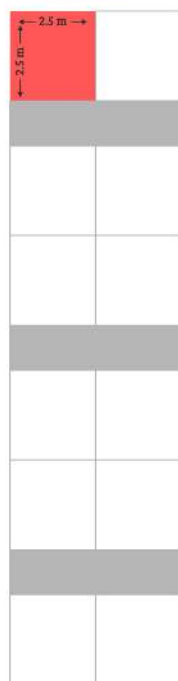

» Typy stoisk handlowych

**Stoisko W1**

// Hala namiotowa, podłoga

**600 zł netto**

**Stoisko W2**

// Hala namiotowa, podłoga

**719 zł netto**

**Stoisko W3**

// Hala namiotowa, podłoga

**2 750 zł netto**

**Stoisko pod namiot**

// Namiot własny

**90 zł netto / m<sup>2</sup>**

**Wynajęcie namiotu ekspresowego**

// Bez podłogi

**200 zł netto**

**Aleja Rękodzielników**

// Wynajęcie, 1/2 namiotu ekspresowego, bez podłogi

**360 zł netto**

» Ogólny plan terenu imprezy