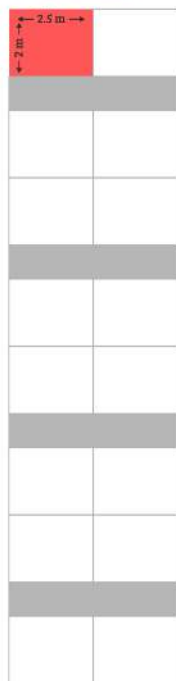

» Typy stoisk handlowych

**Stoisko W1**

// Hala namiotowa, podłoga

**600 zł netto**

**Stoisko W2**

// Hala namiotowa, podłoga

**719 zł netto**

**Stoisko W3**

// Hala namiotowa, podłoga

**2 750 zł netto**

**Stoisko pod namiot**

// Namiot własny

**90 zł netto / m<sup>2</sup>**

**Wynajęcie namiotu ekspresowego**

// Bez podłogi

**200 zł netto**

**Aleja Rękodzielników**

// Wynajęcie, 1/2 namiotu ekspresowego, bez podłogi

**360 zł netto**

» Ogólny plan terenu imprezy